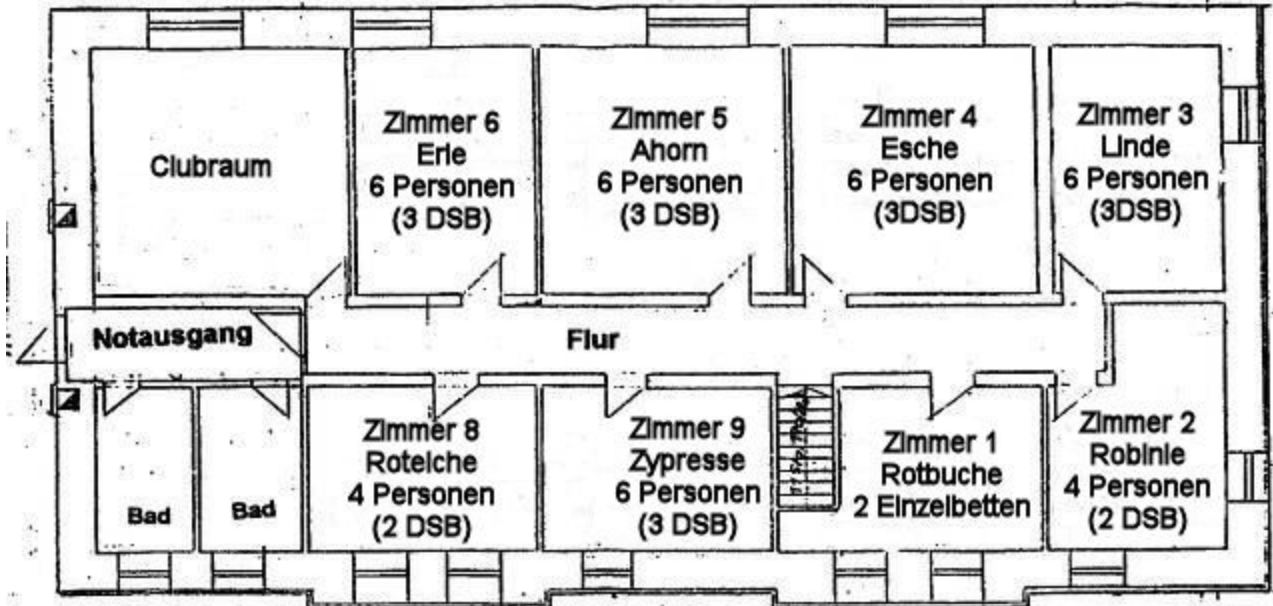

Freizeithaus „ARCHE“ Wernigerode

Zimmerplan

DSB = Doppelstockbett

Obergeschoss

Im Zimmer 8 stehen 2 Betten
mit Überlänge (2,20 m) zur Verfügung

Erdgeschoss