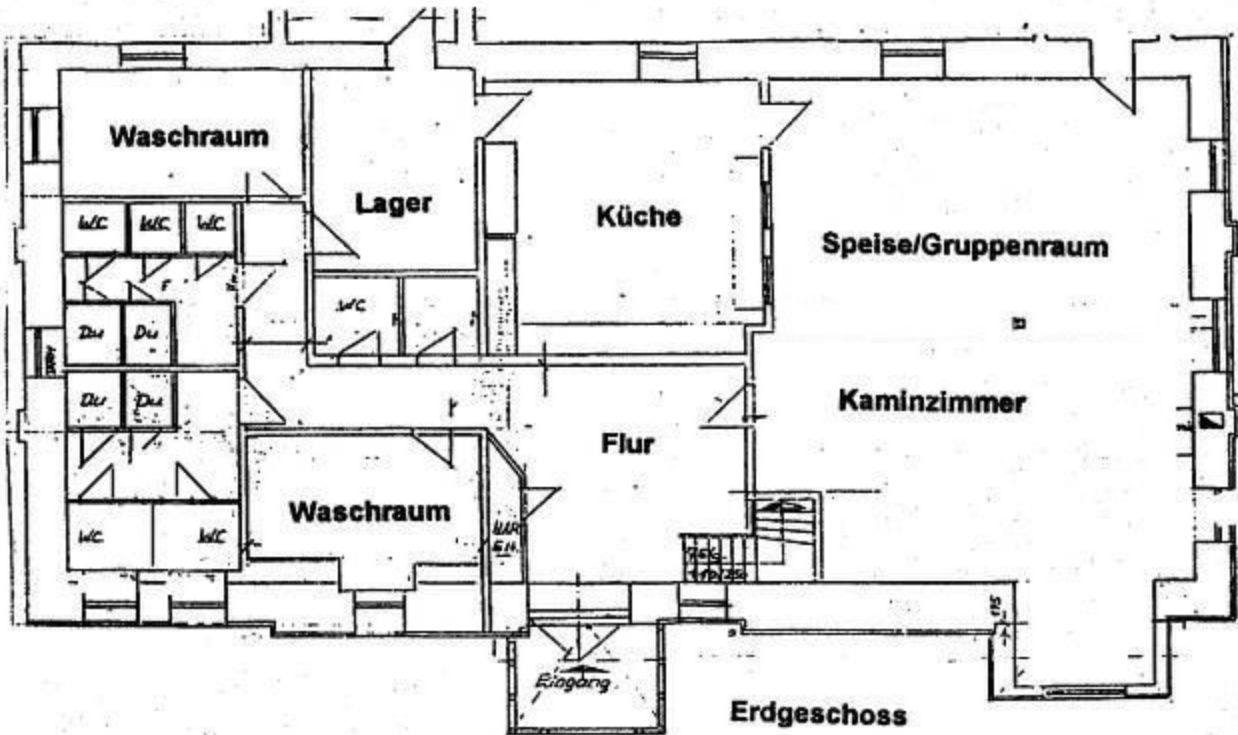

Freizeithaus „ARCHE“ Wernigerode

Zimmerplan

DSB = Doppelstockbett

Obergeschoss

Im Zimmer 8 stehen 2 Betten
mit Überlänge (2,20 m) zur Verfügung

Erdgeschoss